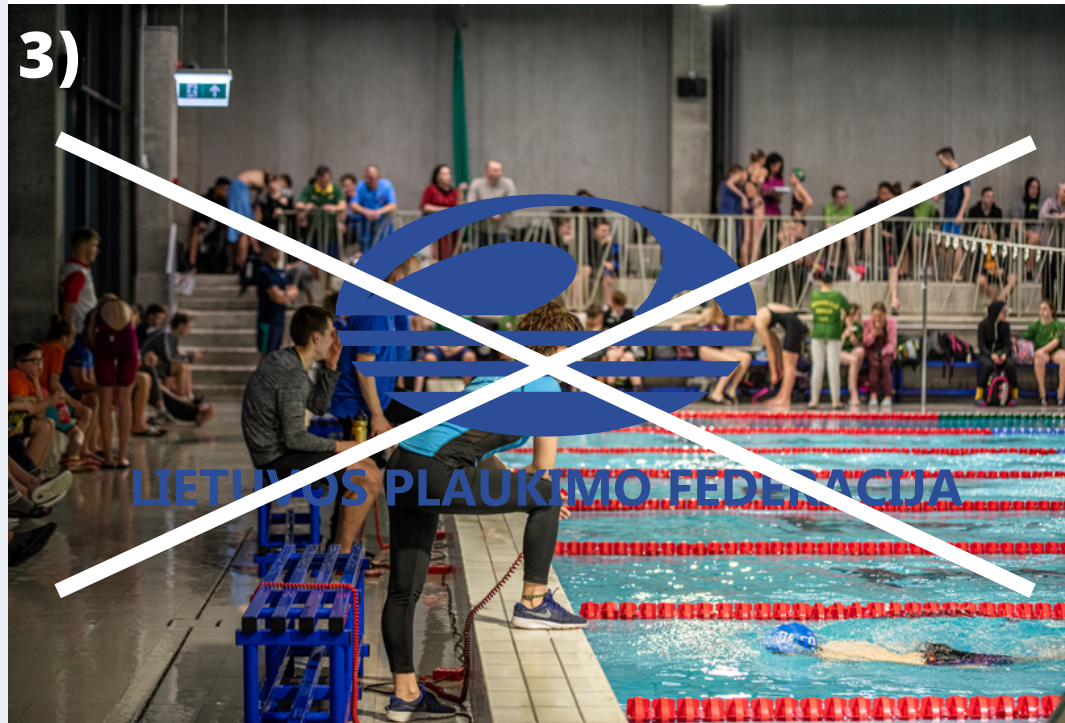

NEGALIMAS LOGOTIPO NAUDOJIMAS

1) Negalima keisti logotipo kompoziciją, šriftą ir iškreipti jo proporcijas.
2) Logotipas negali būti pakreiptas vertikaliai, įstrižai ar kita kryptimi.
3) Negalima naudoti logotipo ant mažai kontrastingo, margo fono, nuotraukos.
4) Negalima naudoti logotipo, pažeidžiant jo saugos zoną.
5) Negalima naudoti mėlyno logotipo tamsiame / juodame fone.
6) Negalima keisti logotipo spalvų ar pridėti papildomų efektų kitaip negu nurodyta šioje stiliaus knygoje.

1)

2)

3)

4)

5)

6)