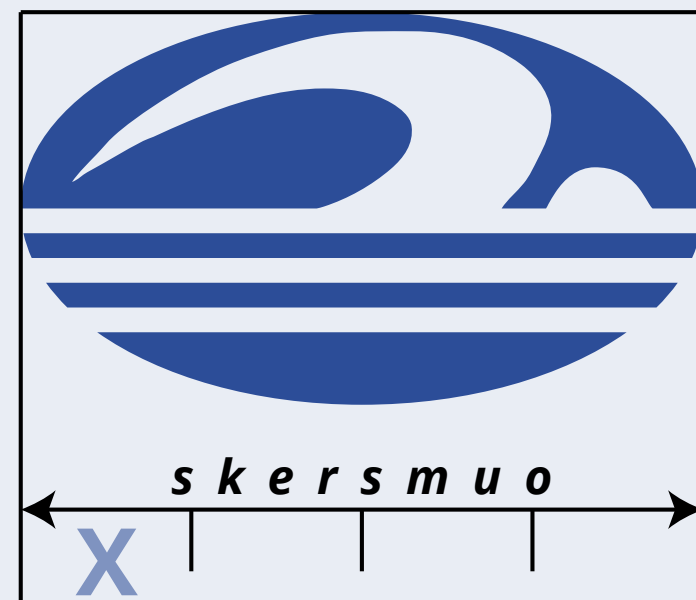

Rekomenduojamas minimalus pagrindinio logotipo aukštis – 21 mm.

MINIMALUS LOGOTIPO DYDIS

Angliškas – vertikalus, horizontalus

LOGOTIPO SAUGOS ZONOS

$X = \frac{1}{4}$ LPF ženklo skersmens

Tam, kad LPF logotipas būtų aiškiai perskaitomas ir suprantamas, aplink jį privalo būti apsauginė erdvė, į kurią neturi patekti jokie kiti grafiniai elementai.