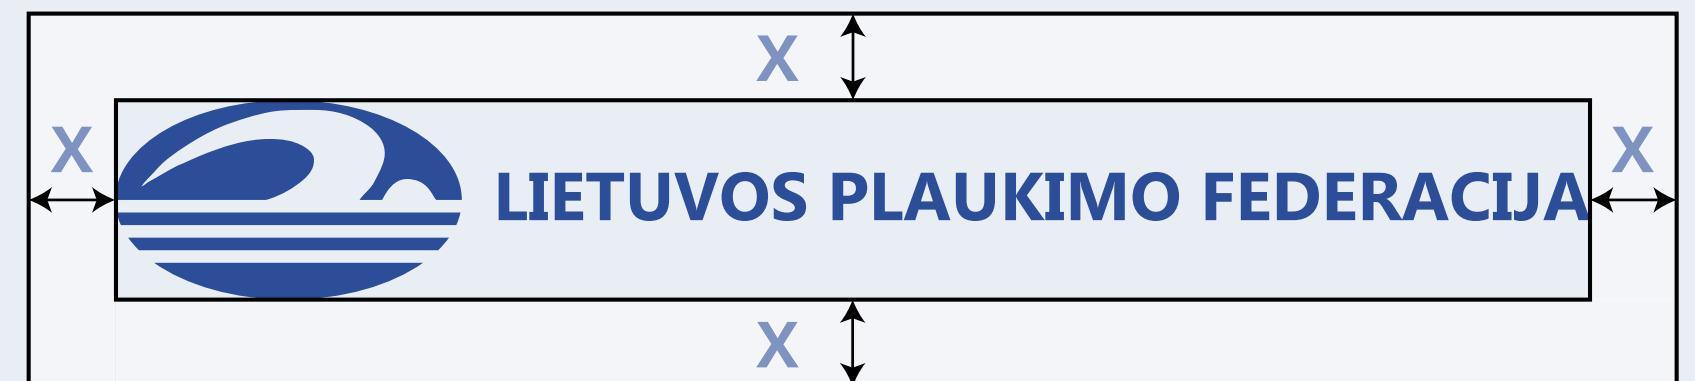

Rekomenduojamas minimalus pagrindinio logotipo aukštis – 21 mm.

MINIMALUS LOGOTIPO DYDIS

Angliškas – vertikalus, horizontalus

LOGOTIPO SAUGOS ZONOS

$X = \frac{1}{4}$ LPF ženklo skersmens

Tam, kad LPF logotipas būtų aiškiai perskaitomas ir suprantamas, aplink jį privalo būti apsauginė erdvė, į kurią neturi patekti jokie kiti grafiniai elementai.