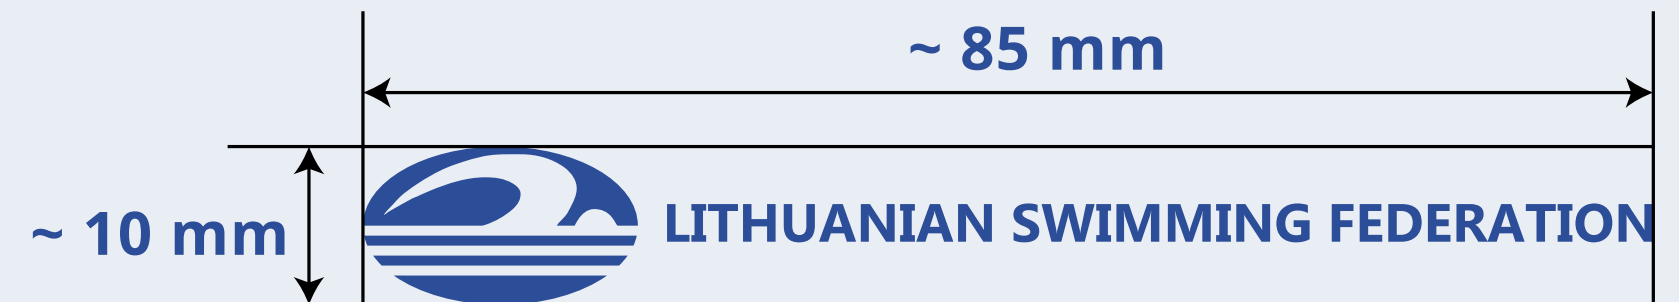

Lietuviškas – vertikalus, horizontalus

LPF logotipas turi būti gerai matomas ir įskaitomas. Naudojant jį, reikia vadovautis duotais matmenimis. Kitais atvejais, pavyzdžiui, esant kitai spalvai, fonui ar pan. reikia įvertinti logotipo matomumą, o prireikus naudoti ir didesniu dydžiu.

Rekomenduojamas minimalus pagrindinio logotipo aukštis – 21 mm.

MINIMALUS LOGOTIPO DYDIS

Angliškas – vertikalus, horizontalus

LOGOTIPO SAUGOS ZONOS

$X = \frac{1}{4}$ LPF ženklo skersmens

Tam, kad LPF logotipas būtų aiškiai perskaitomas ir suprantamas, aplink jį privalo būti apsauginė erdvė, į kurią neturi patekti jokie kiti grafiniai elementai.