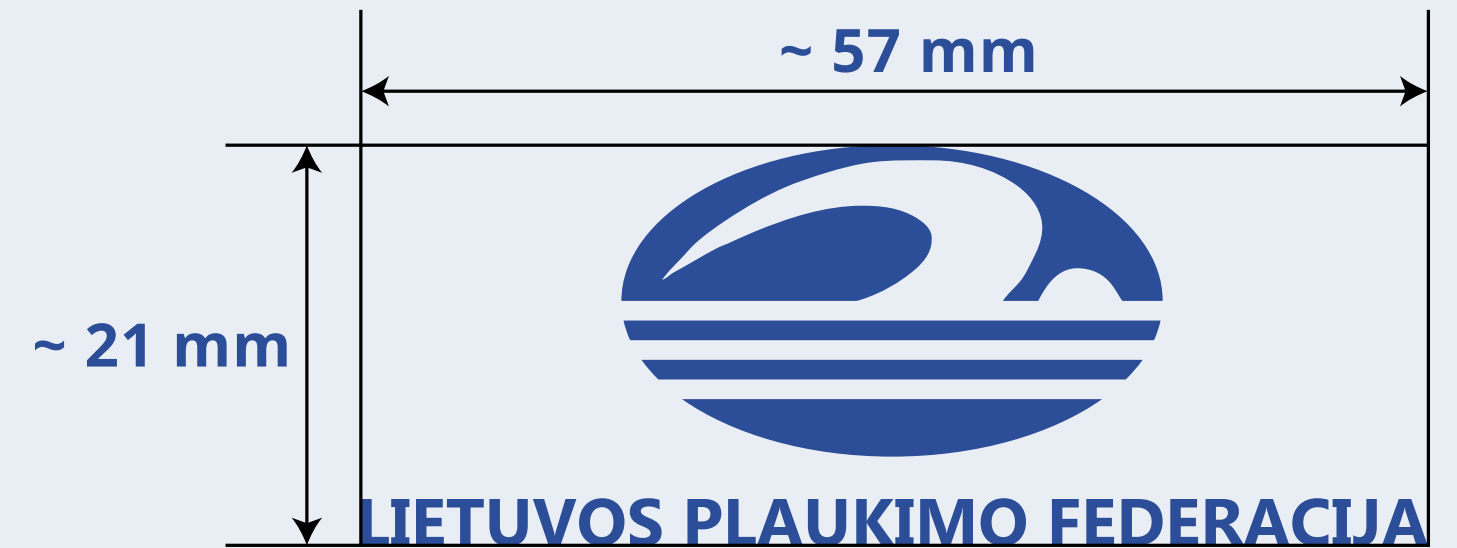

Lietuviškas – vertikalus, horizontalus

LPF logotipas turi būti gerai matomas ir įskaitomas. Naudojant jį, reikia vadovautis duotais matmenimis. Kitais atvejais, pavyzdžiui, esant kitai spalvai, fonui ar pan. reikia įvertinti logotipo matomumą, o prireikus naudoti ir didesniu dydžiu.

Rekomenduojamas minimalus pagrindinio logotipo aukštis – 21 mm.

MINIMALUS LOGOTIPO DYDIS

Angliškas – vertikalus, horizontalus

LOGOTIPO SAUGOS ZONOS

$X = \frac{1}{4}$ LPF ženklo skersmens

Tam, kad LPF logotipas būtų aiškiai perskaitomas ir suprantamas, aplink jį privalo būti apsauginė erdvė, į kurią neturi patekti jokie kiti grafiniai elementai.